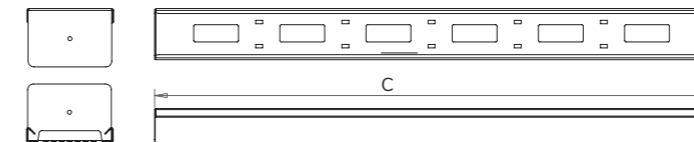

Lisävaruste: RAMPPISARJA, valkoinen

Pituudet C: 400 mm, 800 mm ja 1300 mm

Asennuskiskojen välinen etäisyys korkeintaan = A+2xC-600 mm

Esim. LNL401 ja 400 mm ramppisarjat: 594 mm+2x400 mm-600 mm=794 mm

Rungon materiaali	Alumiini
Rungon väri	Valkoinen
Kuvun materiaali	Polykarbonaatti
Päättyjen materiaali	PC ABS
Kotelointiluokka	IP20
Väriämpötila	3000K, 4000K, 5000K ja 6500K
Värintoistoindeksi CRI	80
Käyttölämpötila	-25 °C ... +50 °C

Elinikä	L90F10 >100 000h
Tyypillinen valotehokkuus:	~130 lm/W
Valonlähteen tehokkuus:	178 lm/W
MacAdam step	3
Liitäntälaitteen elinikä	100 000h
Kytkenäkertoja	> 100 000
Ohjausvaihtoehdot	On/Off ja DALI
Sertifikaatit	CE, D, Avainlippu
Takuu	5 vuotta, 3 v STUL

Kaikki arvot +25°C ympäristön lämpötilassa, CCT 4000K, valovirrassa +-5% toleranssi, tehossa +-5% toleranssi.