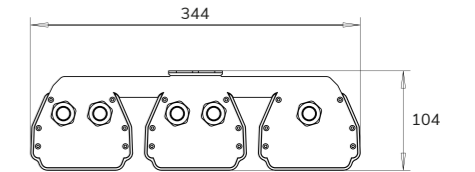

Malli: MDLX03 / MDLXX03

Rungon materiaali	Alumiini
Kuvun materiaali	Polykarbonaatti
Päättyjen materiaali	Ruostumaton teräs
Kotelointi-luokka	IP65
IK Luokka	IK10
Väriämpötila	3000K, 4000K, 5000K ja 6500K
Värintoistoindeksi CRI	80
Käyttölämpötila	-40 °C ... +50 °C

Elinikä	L90F10 >100 000h
Tyypillinen valotehokkuus	~130 lm/W
Valonlähteen tehokkuus	178 lm/W
MacAdam step	3
Liitäntälaitteen elinikä	100 000h
Kytkenäkertoja	> 100 000
Ohjausvaihtoehdot	On/Off ja DALI
Sertifikaatit	CE, D, Avainlippu, Pallotesti
Takuu	5 vuotta, 3 v STUL

Kaikki arvot +25°C ympäristön lämpötilassa, CCT 4000K, valovirrassa +-5% toleranssi, tehossa +-5% toleranssi.