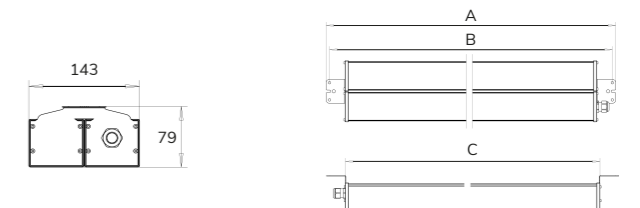

Malli: PRLX02 / PRLXXX2