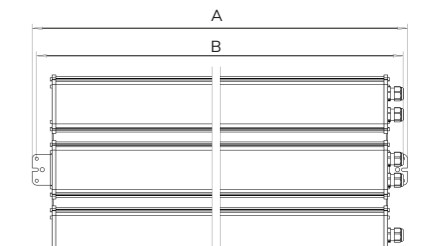

Malli: MDLX03 / MDLXX03

Rungon materiaali	Alumiini
Kuvun materiaali	Polykarbonaatti
Päättyjen materiaali	Ruostumaton teräs
Kotelointi-luokka	IP65
IK Luokka	IK10
Väriämpötila	3000K, 4000K, 5000K ja 6500K
Värintoistoindeksi CRI	80
Käyttölämpötila	-40 °C ... +50 °C

Elinikä	L90F10 >100 000h
Tyypillinen valotehokkuus	~130 lm/W
Valonlähteen tehokkuus	178 lm/W
MacAdam step	3
Liitäntälaitteen elinikä	100 000h
Kytkenäkertoja	> 100 000
Ohjausvaihtoehdot	On/Off ja DALI
Sertifikaatit	CE, D, Avainlippu, Pallotesti
Takuu	5 vuotta, 3 v STUL

Kaikki arvot +25°C ympäristön lämpötilassa, CCT 4000K, valovirrassa +-5% toleranssi, tehossa +-5% toleranssi.