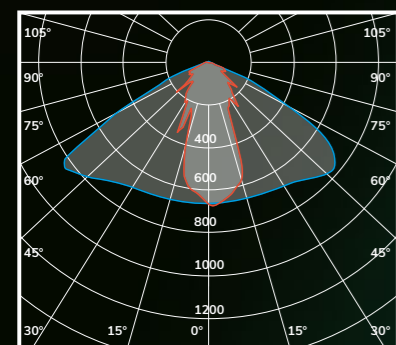

24 ERI MALLIA

Valovirta: 4 200 lm – 57 700 lm

Teho: 38 W – 396 W

Pituus: 59 cm – 199 cm

LINSSIKUVUN VALONJAKO

cd/klm — C0-C180 — C80-C270 n=100%

OPAALIKUVUN VALONJAKO

cd/klm — C0-C180 — C80-C270 n=100%