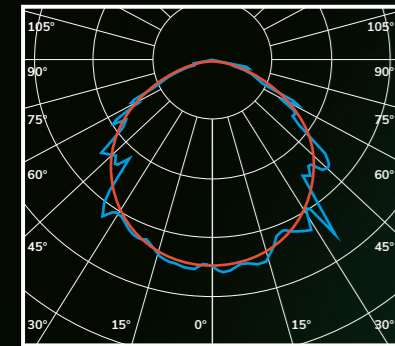

12 ERI MALLIA

Valovirta: 4 300 lm – 66 000 lm

Teho: 38 W – 444 W

Pituus: 39 cm – 150 cm

KIRKKAAN KUVUN VALONJAKO

OPAALIKUVUN VALONJAKO

signify Valaisimissamme käytetään Signify:n laadukkaita virtalähteitä ja LED-kortteja.