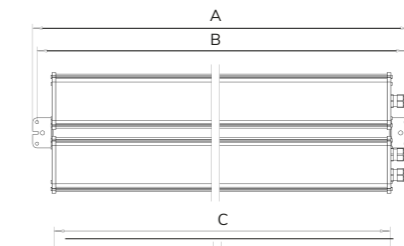

Malli: MDLX02 / MDLXX02