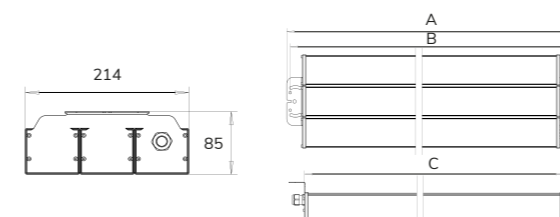

Malli: PRLX03 / PRLXXX3