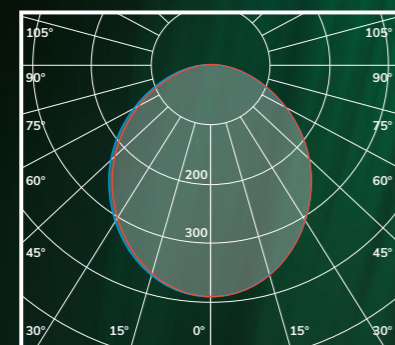

24 ERI MALLIA

Valovirta: 4 200 lm – 57 700 lm

Teho: 38 W – 396 W

Pituus: 59 cm – 199 cm

LINSSIKUVUN VALONJAKO

cd/klm — C0-C180 — C80-C270 n=100%

OPAALIKUVUN VALONJAKO

cd/klm — C0-C180 — C80-C270 n=100%