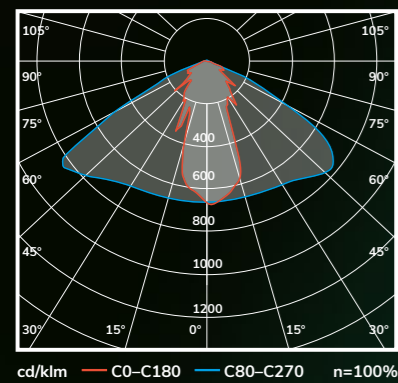

9 ERI MALLIA

Valovirta: 4 000 lm – 19 000 lm
 Teho: 38 W – 132 W
 Pituus: 59 cm – 199 cm

LISSIKUVUN VALONJAKO

OPAALIKUVUN VALONJAKO

TEKNISET TIEDOT JA MITAT

Malli	Sähkönumero [On/Off]	Sähkönumero [DALI]	DALI-osoitteet [kpl]	Teho [W]	Opaali [lm]	Kirkas [lm]	Linssi [lm]	A [mm]	B [mm]	Paino [kg]
LNL401	4322478	4322485	1	38	4 200	4 800	4 650	594	524	1,5
LNL601	4322479	4322486	1	55	6 350	7 200	6 700	874	674	2
LNL801	4322480	4322487	1	73	8 450	9 600	9 350	1 154	954	2,5
LNL1001	4322481	4322488	1	90	10 550	12 050	11 650	1 424	1 224	3
LNL1201	4322482	4322489	1	107	12 650	14 450	14 000	1 714	1 514	3
LNL1401	4322483	4322490	1	123	14 800	16 850	16 350	1 994	1 794	3,5
LNL1611	4322484	4322491	1	132	16 900	19 250	18 650	1 994	1 794	3,5
LNL1200	4322503	4322504	1	36	4 500	5 200	5 950	1 154	954	2,5
LNL1500	4322505	4322506	1	43	5 600	6 400	6 200	1 424	1 224	3