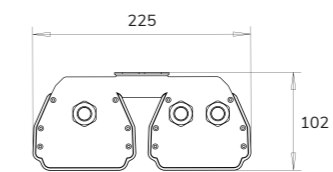

Malli: MDLX02 / MDLXX02