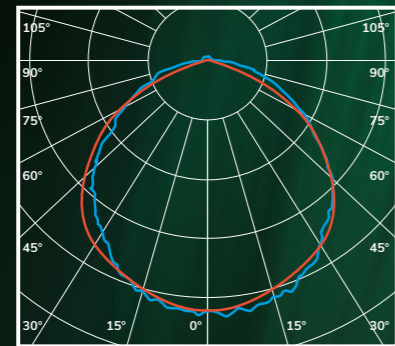

12 ERI MALLIA

Valovirta: 4 300 lm – 66 000 lm

Teho: 38 W – 444 W

Pituus: 39 cm – 150 cm

KIRKKAAN KUVUN VALONJAKO

OPAALIKUVUN VALONJAKO

signify Valaisimissamme käytetään Signify:n laadukkaita virtalähteitä ja LED-kortteja.