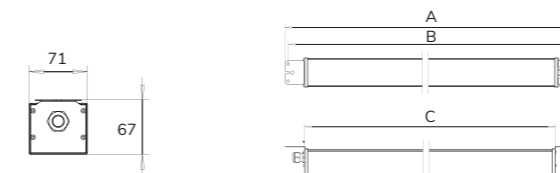

Malli: PRLX01 / PRLXXX1 / PRLXX00