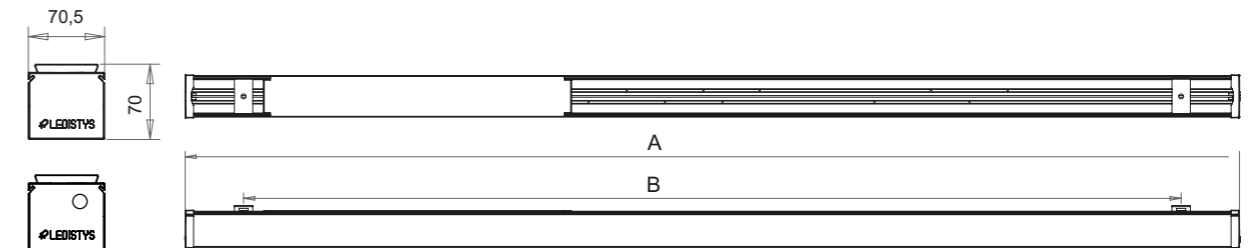

9 ERI MALLIA

Valovirta: 4 000 lm – 19 000 lm
 Teho: 38 W – 132 W
 Pituus: 59 cm – 199 cm

LISSIKUVUN VALONJAKO

OPAALIKUVUN VALONJAKO

TEKNISET TIEDOT JA MITAT

Malli	Sähkönumero [On/Off]	Sähkönumero [DALI]	DALI-osoitteet [kpl]	Teho [W]	Opaali [lm]	Kirkas [lm]	Linssi [lm]	A [mm]	B [mm]	Paino [kg]
LNL401	4322478	4322485	1	38	4 200	4 800	4 650	594	524	1,5
LNL601	4322479	4322486	1	55	6 350	7 200	6 700	874	674	2
LNL801	4322480	4322487	1	73	8 450	9 600	9 350	1 154	954	2,5
LNL1001	4322481	4322488	1	90	10 550	12 050	11 650	1 424	1 224	3
LNL1201	4322482	4322489	1	107	12 650	14 450	14 000	1 714	1 514	3
LNL1401	4322483	4322490	1	123	14 800	16 850	16 350	1 994	1 794	3,5
LNL1611	4322484	4322491	1	132	16 900	19 250	18 650	1 994	1 794	3,5
LNL1200	4322503	4322504	1	36	4 500	5 200	5 950	1 154	954	2,5
LNL1500	4322505	4322506	1	43	5 600	6 400	6 200	1 424	1 224	3