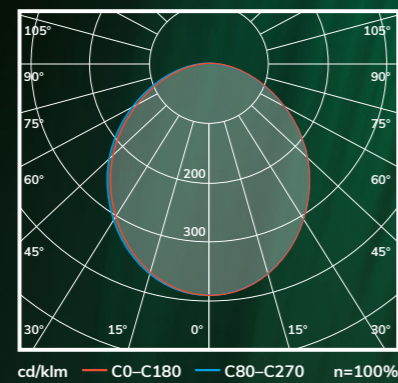

9 ERI MALLIA

Valovirta: 4 000 lm – 19 000 lm
 Teho: 38 W – 132 W
 Pituus: 59 cm – 199 cm

LISSIKUVUN VALONJAKO

OPAALIKUVUN VALONJAKO

TEKNISET TIEDOT JA MITAT

Malli	Sähkönumero [On/Off]	Sähkönumero [DALI]	DALI-osoitteet [kpl]	Teho [W]	Opaali [lm]	Kirkas [lm]	Linssi [lm]	A [mm]	B [mm]	Paino [kg]
LNL401	4322478	4322485	1	38	4 200	4 800	4 650	594	524	1,5
LNL601	4322479	4322486	1	55	6 350	7 200	6 700	874	674	2
LNL801	4322480	4322487	1	73	8 450	9 600	9 350	1 154	954	2,5
LNL1001	4322481	4322488	1	90	10 550	12 050	11 650	1 424	1 224	3
LNL1201	4322482	4322489	1	107	12 650	14 450	14 000	1 714	1 514	3
LNL1401	4322483	4322490	1	123	14 800	16 850	16 350	1 994	1 794	3,5
LNL1611	4322484	4322491	1	132	16 900	19 250	18 650	1 994	1 794	3,5
LNL1200	4322503	4322504	1	36	4 500	5 200	5 950	1 154	954	2,5
LNL1500	4322505	4322506	1	43	5 600	6 400	6 200	1 424	1 224	3