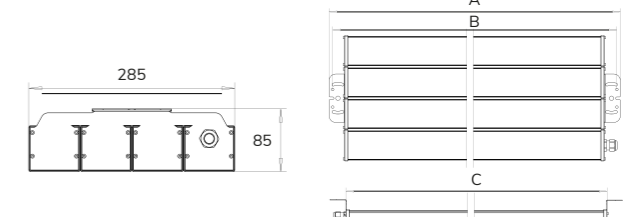

Malli: PRL404

Rungon materiaali	Alumiini
Kuvun materiaali	Polykarbonaatti
Päättyjen materiaali	Ruostumaton teräs
Kotelointi-luokka	IP65
IK Luokka	IK10
Väriämpötila	3000K, 4000K, 5000K ja 6500K
Värintoistoindeksi CRI	80
Käyttölämpötila	-40 °C ... +50 °C

Elinikä	L90F10 >100 000h
Tyypillinen valotehokkuus	~130 lm/W
Valonlähteen tehokkuus	178 lm/W
MacAdam step	3
Liitäntälaitteen elinikä	100 000h
Kytkenäkertoja	> 100 000
Ohjausvaihtoehdot	On/Off ja DALI
Sertifikaatit	CE, D, Avainlippu, Pallotesti
Takuu	5 vuotta, 3 v STUL

Kaikki arvot +25°C ympäristön lämpötilassa, CCT 4000K, valovirrassa +-5% toleranssi, tehossa +-5% toleranssi.