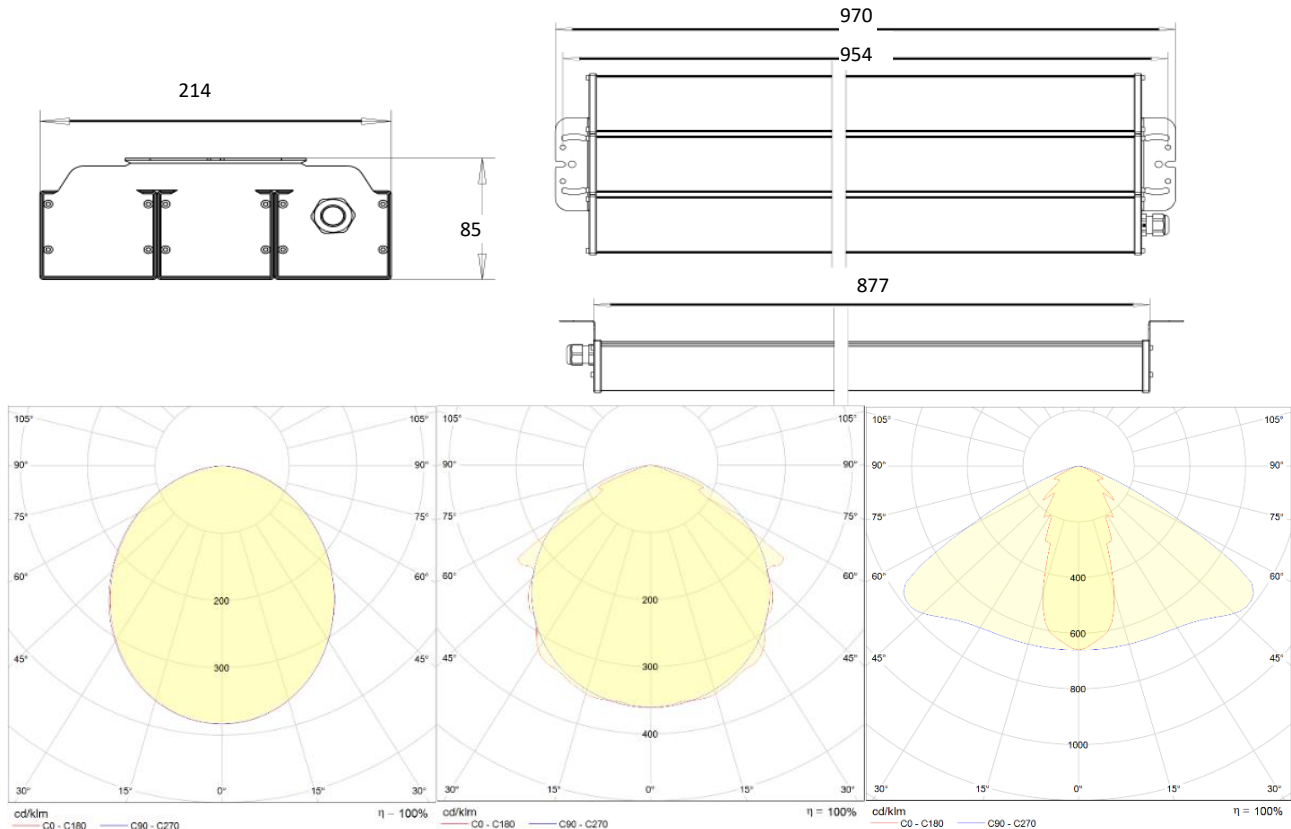

## PROFILED PRL603 MITAT JA TEKNISET TIEDOT

Malli	Sähkönumero	Teho [W]	Opal [Lm]	Kirkas [lm]	Linssi [lm]	Paino [kg]
PRL603	4322430	159	19000	21650	21000	6,0
PRL603 DALI	4322450					

Opaalikuvun valonjako