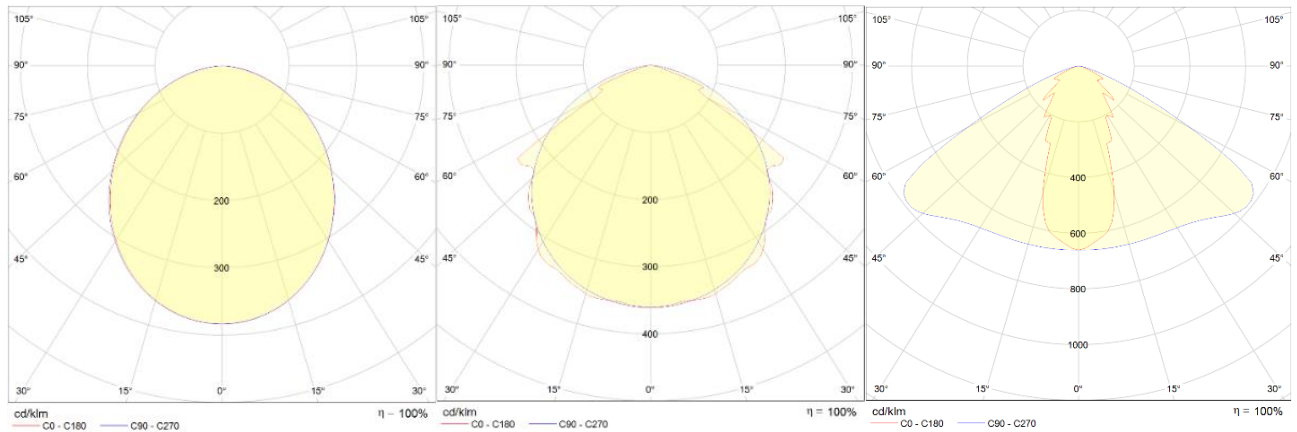

PROFILED PRL601 MITAT JA TEKNISET TIEDOT

Malli	Sähkönumero	Teho [W]	Opal [Lm]	Kirkas [lm]	Linssi [lm]	Paino [kg]
PRL601	4203502	53	6350	7200	7000	2,0
PRL601 DALI	4322448					

Opaalikuvun valonjako

yhteensopiva Ledil Linnea optiikoiden kanssa

Kirkkaan kuvun valonjako

Linssivalaisimen valonjako

Valotekniset tiedot

Väriämpötilavaihtoehdot	4000K oletus. Saatavilla 3000K, 5000K ja 6500K	
Värintoistoindeksi CRI	>80Ra	
Käyttölämpötila	-25 °C ... +50°C	
Elinikä	L90B10C10 >100 000h	
Liitäntälaitteen elinikä	>100 000 h	
Valotehokkuus	116 - 133 lm/W	E A ↑ G
Valonlähteen valotehokkuus	178 lm/W	C A ↑ G
CLO	On/Off: Kyllä, Dali: Kyllä (Oletuksena ei käytössä)	
MacAdam	3 SDCM	
Matalataajuinen välkyntä	<4% @ < 2kHz	