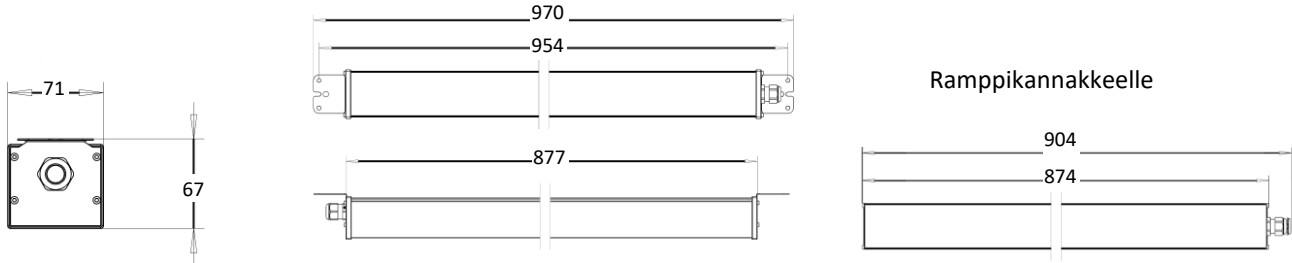

PROFILED PRL601 MITAT JA TEKNISET TIEDOT

Malli	Sähkönumero	Teho [W]	Opal [Lm]	Kirkas [lm]	Linssi [lm]	Paino [kg]
PRL601	4203502	53	6350	7200	7000	2,0
PRL601 DALI	4322448					

Opaalikuvun valonjako

yhteensopiva Ledil Linnea optiikoiden kanssa

Kirkkaan kuvun valonjako

Linssivalaisimen valonjako

Valotekniset tiedot

Väriämpötilavaihtoehdot	4000K oletus. Saatavilla 3000K, 5000K ja 6500K	
Värintoistoindeksi CRI	>80Ra	
Käyttölämpötila	-25 °C ... +50°C	
Elinikä	L90B10C10 >100 000h	
Liitäntälaitteen elinikä	>100 000 h	
Valotehokkuus	116 - 133 lm/W	E A ↑ G
Valonlähteen valotehokkuus	178 lm/W	C A ↑ G
CLO	On/Off: Kyllä, Dali: Kyllä (Oletuksena ei käytössä)	
MacAdam	3 SDCM	
Matalataajuinen välkyntä	<4% @ < 2kHz	

Mekaaniset ominaisuudet

Rungon materiaali	Alumiini
Kuvun materiaali	Polykarbonaatti
Päätyjen materiaali	Ruostumaton teräs
Kotelointiluokka	IP65, IP40 ramppikannakkeilla
Iskunkestävyys	IK10

Muut tiedot

Ohjausvaihtoehdot	On/Off, DALI
Asennustapa	Pinta-asennus, kiinnikkeet päädyissä
KytKentä	Laitejohto 1m, avoin pää
Laitejohtovaihtoehdot	MMJ 1.5s, H07RN-F 1.5s (vakiotoimitus MMJ 1m)
Liitinoptiot	Suko, Wieland Mini RST ja Wago Winsta (IP20)
Hyväksynnät	Avainlippu, CE, D, Rohs, Pallotesti
Takuu	5 vuotta, STUL 3 vuotta