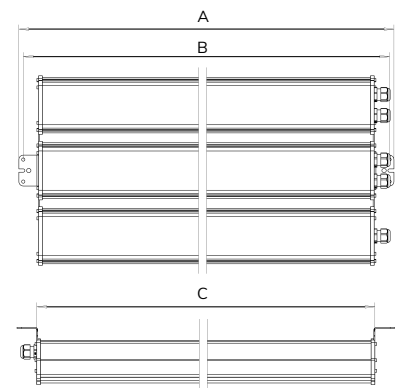

Modell: MDLXXX3

Färgåtergivningningsindex:	>80 Ra
Typiskt ljusutbyte:	~130 lm/W (led 163 lm/W)
Kontrolloptioner:	SMART / DALI
Fartygslysljus med batteri:	60 min. 3 W (Optiona)
Driftstemperatur:	-40 °C ... +50 °C
Driftstid:	L80F10 >100 000 h
Spänning:	230VAC
Ljusets färgtemperatur:	4000 K (Även andra finns)

Alla värden +25 °C i omgivningstemperatur
+ - 5 % tolerans i ljusflödet
+ - 5 % tolerans i effekten
Ej i kondenserande omgivning