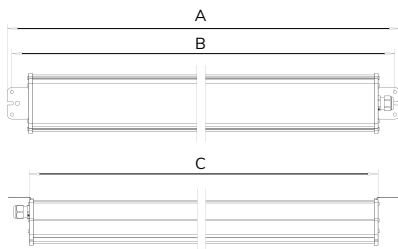

DIMENSIONER OCH TEKNISKA DATA

Modell	Elnummer	Effekt [W]	Opal [Lm]	Klar [lm]	A [mm]	B [mm]	C [mm]	Vikt
MDL401	4322408	38	4346	4997	464	448	389	1,5
MDL402	4322409	73	8693	9995	464	448	389	3,0
MDL403	4322410	107	13040	14991	464	448	389	4,5
MDL801	4322411	73	8693	9995	694	678	619	2,5
MDL802	4322412	141	17385	19990	694	678	619	5,0
MDL803	4322413	214	26079	29985	694	678	619	7,5
MDL1201	4322414	107	13040	14992	994	978	919	3,0
MDL1202	4322415	214	26080	29984	994	978	919	6,0
MDL1203	4322416	321	39120	44976	994	978	919	9,0
MDL1601	4322417	141	17385	20063	1294	1278	1219	4,0
MDL1602	4322418	282	34770	40126	1294	1278	1219	8,0
MDL1603	4322419	423	52155	60189	1294	1278	1219	12,0

Modell: MDLXXX1