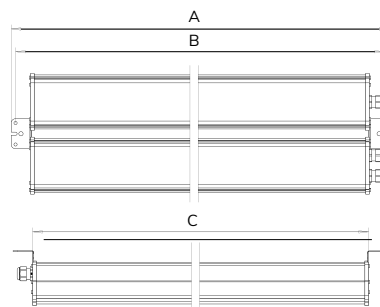

Modell: MDLXXX2