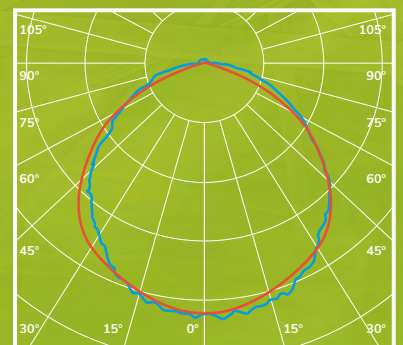

## 12 OLIKA EFFEKTKLASSER

Ljusflöde: 4 350 lm – 62 200 lm

Effek: 38 W – 423 W

Längd: 39 cm – 125 cm

cd/klm — C0-C180 — C90-C270 n=100%

cd/klm — C0-C180 — C80-C270 n=100%

Ledistys Oy tillverkar sina armaturer i Kempele.

## DIMENSIONER OCH TEKNISKA DATA

Modell	Elnummer	Effekt [W]	Opal [Lm]	Klar [lm]	A [mm]	B [mm]	C [mm]	Vikt
MDL401	4322408	38	4346	4997	464	448	389	1,5
MDL402	4322409	73	8693	9995	464	448	389	3,0
MDL403	4322410	107	13040	14991	464	448	389	4,5
MDL801	4322411	73	8693	9995	694	678	619	2,5
MDL802	4322412	141	17385	19990	694	678	619	5,0
MDL803	4322413	214	26079	29985	694	678	619	7,5
MDL1201	4322414	107	13040	14992	994	978	919	3,0
MDL1202	4322415	214	26080	29984	994	978	919	6,0
MDL1203	4322416	321	39120	44976	994	978	919	9,0
MDL1601	4322417	141	17385	20063	1294	1278	1219	4,0
MDL1602	4322418	282	34770	40126	1294	1278	1219	8,0
MDL1603	4322419	423	52155	60189	1294	1278	1219	12,0