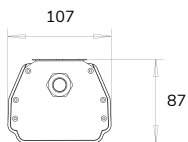

DIMENSIONER OCH TEKNISKA DATA

Modell	Elnummer	Effekt [W]	Opal [Lm]	Klar [lm]	A [mm]	B [mm]	C [mm]	Vikt
MDL401	4322408	38	4346	4997	464	448	389	1,5
MDL402	4322409	73	8693	9995	464	448	389	3,0
MDL403	4322410	107	13040	14991	464	448	389	4,5
MDL801	4322411	73	8693	9995	694	678	619	2,5
MDL802	4322412	141	17385	19990	694	678	619	5,0
MDL803	4322413	214	26079	29985	694	678	619	7,5
MDL1201	4322414	107	13040	14992	994	978	919	3,0
MDL1202	4322415	214	26080	29984	994	978	919	6,0
MDL1203	4322416	321	39120	44976	994	978	919	9,0
MDL1601	4322417	141	17385	20063	1294	1278	1219	4,0
MDL1602	4322418	282	34770	40126	1294	1278	1219	8,0
MDL1603	4322419	423	52155	60189	1294	1278	1219	12,0

Modell: MDLXXX1