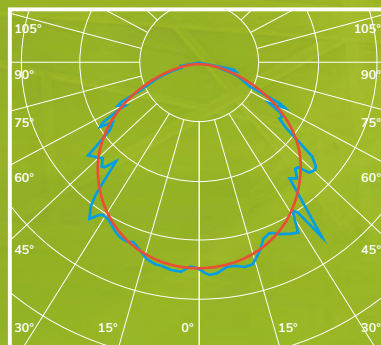

## 12 OLIKA EFFEKTKLASSER

Ljusflöde: 4 350 lm – 62 200 lm

Effek: 38 W – 423 W

Längd: 39 cm – 125 cm

cd/klm — C0-C180 — C90-C270 n=100%

cd/klm — C0-C180 — C80-C270 n=100%

Ledistys Oy tillverkar sina armaturer i Kempele.