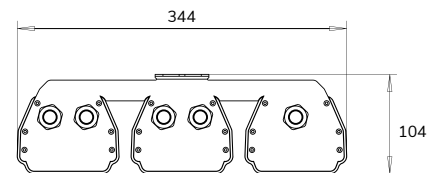

Modell: MDLXXX3

Färgåtergivningningsindex:	>80 Ra
Typiskt ljusutbyte:	~130 lm/W (led 163 lm/W)
Kontrolloptioner:	SMART / DALI
Fartygslysljus med batteri:	60 min. 3 W (Optiona)
Driftstemperatur:	-40 °C ... +50 °C
Driftstid:	L80F10 >100 000 h
Spänning:	230VAC
Ljusets färgtemperatur:	4000 K (Även andra finns)

Alla värden +25 °C i omgivningstemperatur
+ - 5 % tolerans i ljusflödet
+ - 5 % tolerans i effekten
Ej i kondenserande omgivning