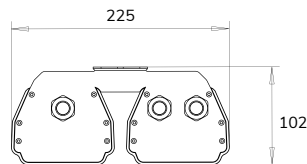

Modell: MDLXXX2