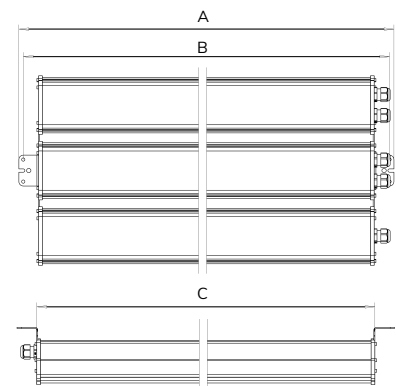

Malli: MDLXXX3

Värintoistoindeksi:	>80 Ra
Tyypillinen valotehokkuus:	~130 lm/W (led 163 lm/W)
Ohjausoptiot:	SMART / DALI
Kulkuvalo akulla:	60 min. 3 W (Optiona)
Käyttölämpötila:	-40 °C ... +50 °C
Käyttöikä:	L80F10 >100 000 h
Jännite:	230VAC
Valon värilämpötila:	3000K, 4000K tai 5000K

Kaikki arvot +25 °C ympäristölämpötilassa
+ - 5% toleranssi valovirrassa
+ - 5% toleranssi tehossa