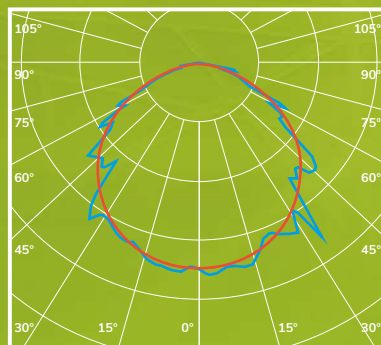

MODULED

MODULAARINEN VÄLKKYMÄTÖN LED-VALAISIN

KÄYTTÖKOHTEET

- Teollisuushallit
- Varastot
- Maatalous
- Tuotantotilat
- Kaivokset

MODULAARINEN MALLISTO

- Kevyt, kestävä alumiinirunko
- Saatavilla useassa eri koossa ja teholuokassa
- Helppo ja nopea asentaa
- Useita kiinnitys- ja kytkentä-vaihtoehtoja
- Lisäsäästöä ohjausteknologialla (DALI/SMART)

12 ERI TEHOLUOKKAA

Valovirta: 4 350 lm – 60 189 lm

Teho: 38 W – 423 W

Pituus: 39 cm – 125 cm