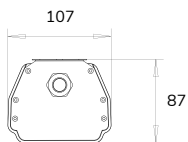

MITAT JA TEKNISEET TIEDOT

Malli	Sähkönumero	Teho [W]	Opal [Lm]	Kirkas [lm]	A [mm]	B [mm]	C [mm]	Paino
MDL401	4322408	38	4346	4997	464	448	389	1,5
MDL402	4322409	73	8693	9995	464	448	389	3,0
MDL403	4322410	107	13040	14991	464	448	389	4,5
MDL801	4322411	73	8693	9995	694	678	619	2,5
MDL802	4322412	141	17385	19990	694	678	619	5,0
MDL803	4322413	214	26079	29985	694	678	619	7,5
MDL1201	4322414	107	13040	14992	994	978	919	3,0
MDL1202	4322415	214	26080	29984	994	978	919	6,0
MDL1203	4322416	321	39120	44976	994	978	919	9,0
MDL1601	4322417	141	17385	20063	1294	1278	1219	4,0
MDL1602	4322418	282	34770	40126	1294	1278	1219	8,0
MDL1603	4322419	423	52155	60189	1294	1278	1219	12,0

Malli: MDLXXX1