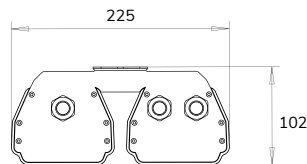

Malli: MDLXXX2