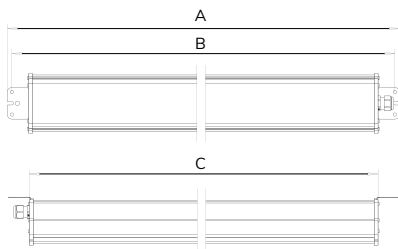

MITAT JA TEKNISEET TIEDOT

Malli	Sähkönumero	Teho [W]	Opal [Lm]	Kirkas [lm]	A [mm]	B [mm]	C [mm]	Paino
MDL401	4322408	38	4346	4997	464	448	389	1,5
MDL402	4322409	73	8693	9995	464	448	389	3,0
MDL403	4322410	107	13040	14991	464	448	389	4,5
MDL801	4322411	73	8693	9995	694	678	619	2,5
MDL802	4322412	141	17385	19990	694	678	619	5,0
MDL803	4322413	214	26079	29985	694	678	619	7,5
MDL1201	4322414	107	13040	14992	994	978	919	3,0
MDL1202	4322415	214	26080	29984	994	978	919	6,0
MDL1203	4322416	321	39120	44976	994	978	919	9,0
MDL1601	4322417	141	17385	20063	1294	1278	1219	4,0
MDL1602	4322418	282	34770	40126	1294	1278	1219	8,0
MDL1603	4322419	423	52155	60189	1294	1278	1219	12,0