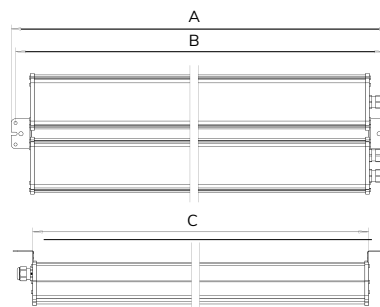

Malli: MDLXXX2