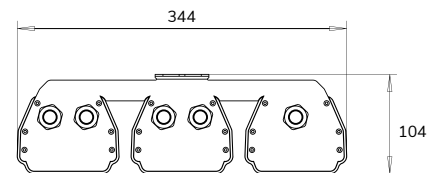

Malli: MDLXXX3

Värintoistoindeksi:	>80 Ra
Tyypillinen valotehokkuus:	~130 lm/W (led 163 lm/W)
Ohjausoptiot:	SMART / DALI
Kulkuvalo akulla:	60 min. 3 W (Optiona)
Käyttölämpötila:	-40 °C ... +50 °C
Käyttöikä:	L80F10 >100 000 h
Jännite:	230VAC
Valon värilämpötila:	3000K, 4000K tai 5000K

Kaikki arvot +25 °C ympäristölämpötilassa
+ - 5% toleranssi valovirrassa
+ - 5% toleranssi tehossa