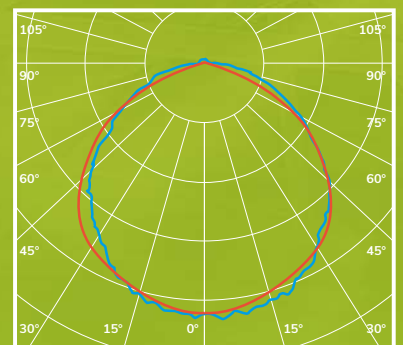

cd/klm — C0-C180 — C90-C270 n=100%

cd/klm — C0-C180 — C80-C270 n=100%

Ledistys Oy:n valaisimet valmistetaan Kempeleessä.

Kysy lisää: info@ledistys.fi

tai vieraile osoitteessa www.ledistys.fi